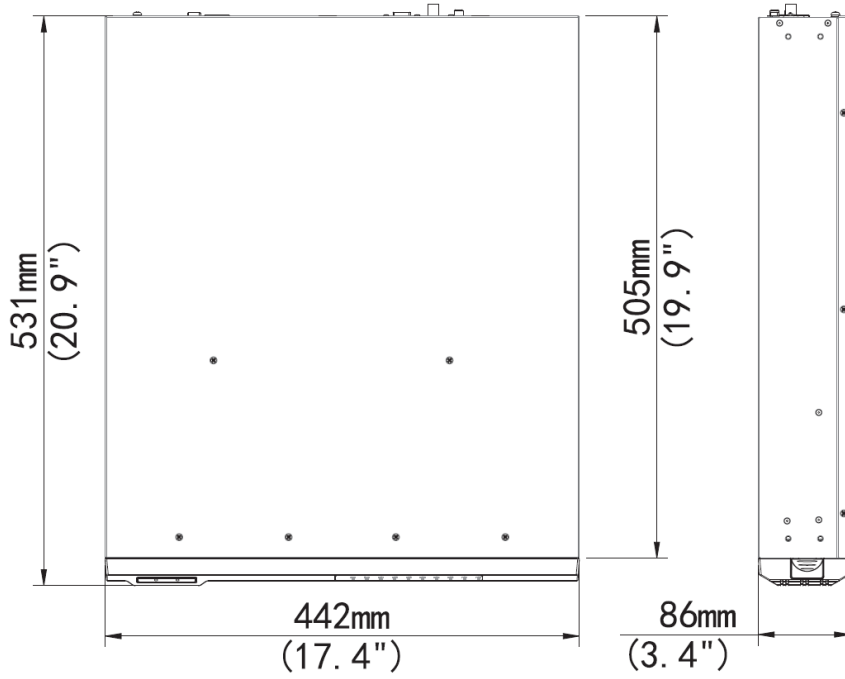

Genel	
Güç Kaynağı	100 ~ 240 VAC Güç Tüketimi: ≤ 20 W(HDD hariç)
Çalışma Ortamı	-10°C ~ + 55°C (+14°F ~ +131°F), Nem ≤ 90% RH(yoğuşmasız)
Boyutlar (En×Derinlik×Yükseklik)	442mm ×531mm ×86mm (17.4" × 20.9"×3.4")
Ağırlık (HDD hariç)	≤ 5.13 Kg (11.31 lb)

Boyutlar