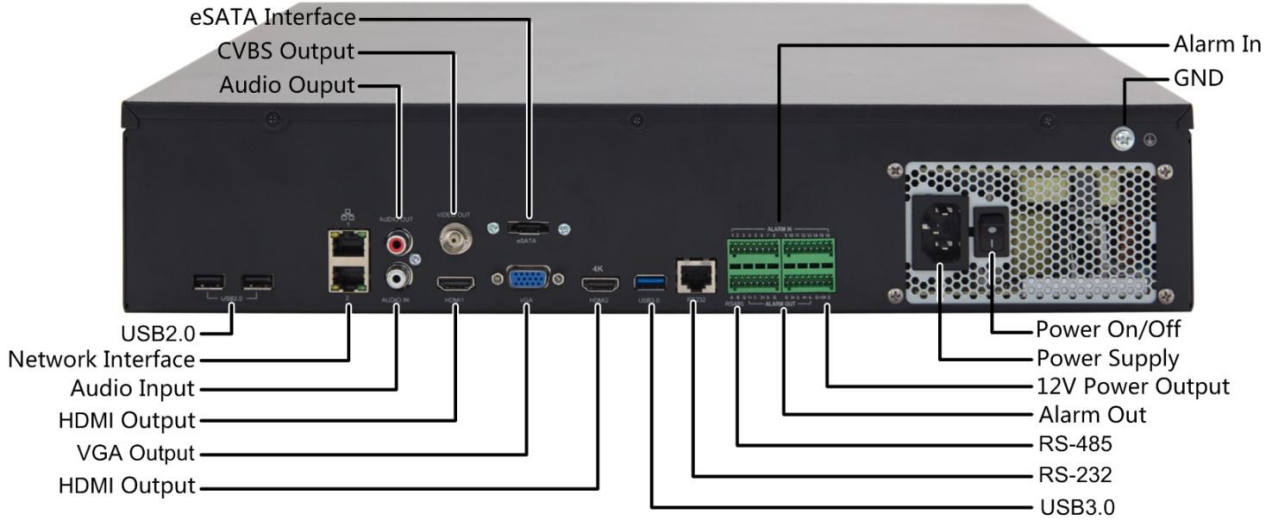

Arka Panel

Zhejiang Uniview Technologies Co., Ltd.

Building No.10, Wanlun Science Park, Jiangling Road 88, Binjiang District, Hangzhou, Zhejiang, China

Email: overseasbusiness@uniview.com; globalsupport@uniview.com

<http://www.uniview.com>

©2017 Zhejiang Uniview Technologies Co.,Ltd. Tüm hakları saklıdır.

*Ürün özellikleri ve kullanılabilirliği önceden bildirilmeksizin değiştirilebilir.